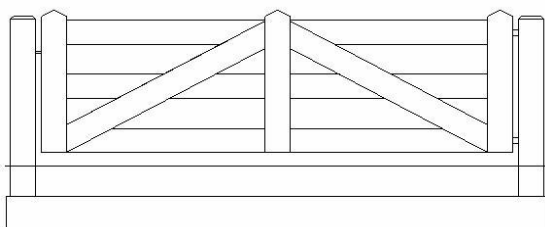

- ◆ In zijn geheel voor gemonteerd (prefab)
> daardoor snel en eenvoudig te plaatsen
- ◆ De poort is gefundeerd op een prefab
betonconstructie > daardoor zeer stabiel
- ◆ De beide staanders zijn robuust uitgevoerd uit
gegalvaniseerd staal en verstelbaar verankerd op
M16 draad op de prefab betonconstructie

*Bij (aanrijdingschades) eenvoudig te repareren, dus een complete vervanging is in de meeste gevallen niet noodzakelijk

Specificaties :

- ✓ Hang en sluitwerk uit gegalvaniseerd staal en tegengestelde duimverbinding t.b.v. antidiefstal
- ✓ Sluitwerk geschikt voor hangslot
- ✓ Op bestelling is de poort zowel links als rechtsdraaiend leverbaar
- ✓ Totale breedte ca. 4,50 meter, doorrijdbreedte 4,00 meter
- ✓ Plaatsinghoogte boven maaiveld 1.20 meter
- ✓ Incl. aansluitstrips t.b.v. gaas en draad
- ✓ Houtsoort meranti